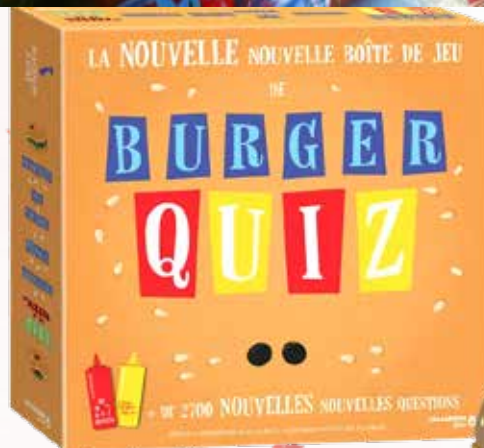

3495^F

Burger Quiz V2
35042657