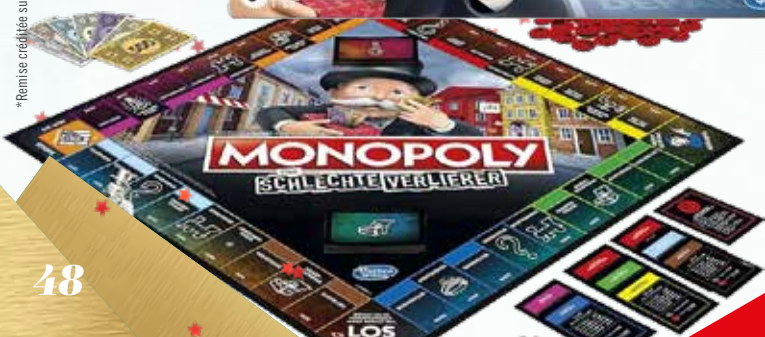

*Remise créditée sur la cagnotte, réservée aux membres Mon Club, non cumulable avec d'autres promotions en cours, non échangeable et non remboursable.