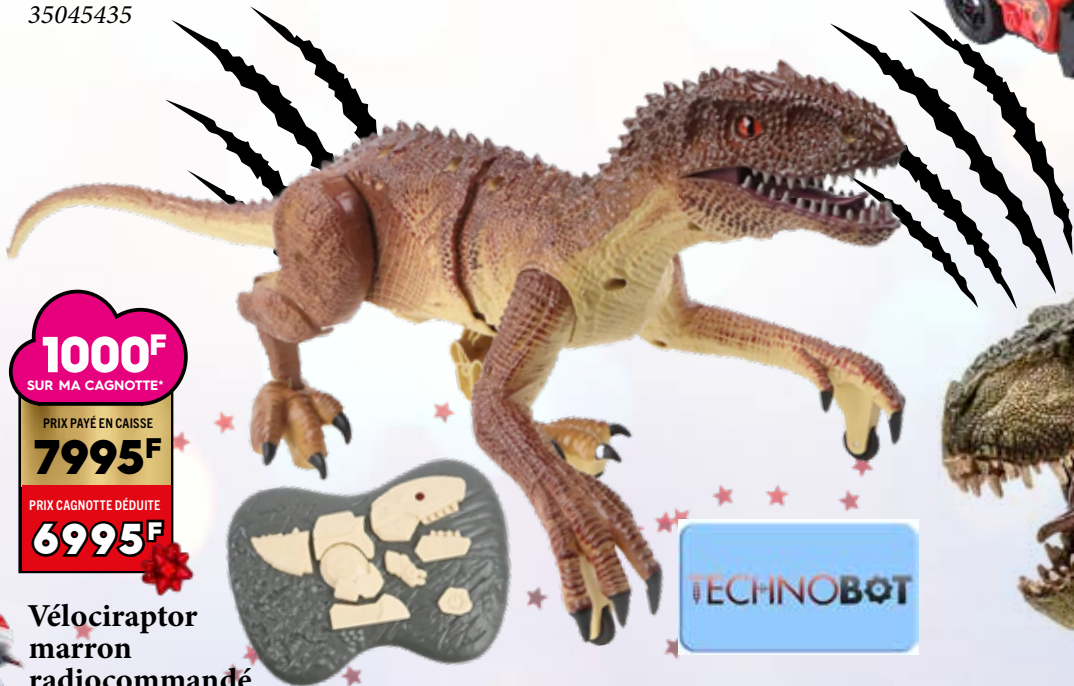

**1995<sup>F</sup>**

La plaque  
35044397

**3950<sup>F</sup>**

Le camion de pompiers  
35044369

**2895<sup>F</sup>**

Animaux sauvages  
35044434

# Mes figurines

**4795<sup>F</sup>**

Commandant de dinosaures  
42 cm  
35043747

**2795<sup>F</sup>**

Switch and  
Go Dino  
35045435

**3995<sup>F</sup>**

Vélociraptor  
lazor  
35043351

**1000<sup>F</sup>**  
SUR MA CAGNOTTE<sup>®</sup>  
PRIX PAYÉ EN CAISSE  
**7995<sup>F</sup>**  
PRIX CAGNOTTE DÉDUITE  
**6995<sup>F</sup>**