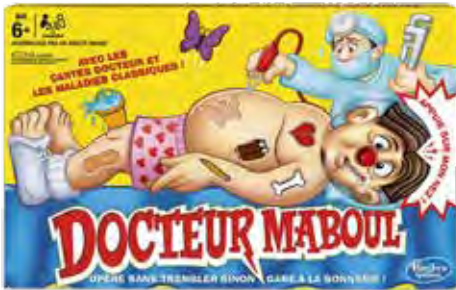

500^F

SUR MA CAGNOTTE*

PRIX PAYÉ EN CAISSE

3490^F

PRIX CAGNOTTE DÉDUITE

2990^F

**Figurine Jungle
Pat Patrouille**
35046838

700^F

SUR MA CAGNOTTE*

PRIX PAYÉ EN CAISSE

5695^F

PRIX CAGNOTTE DÉDUITE

4995^F

**Docteur
Maboul**
35037475