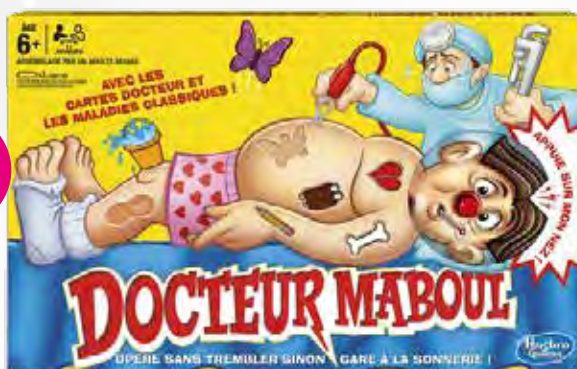

Docteur Maboul
35037475

700 F

SUR MA CAGNOTTE*

PRIX PAYÉ EN CAISSE

5695 F

PRIX CAGNOTTE DÉDUITE

4995 F