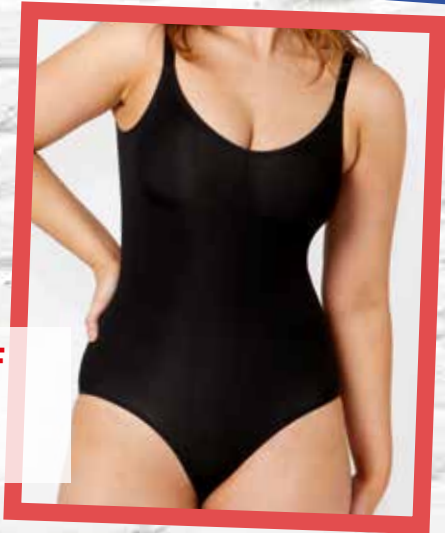

3150^F

Culotte gainante AMPOWFUL
plusieurs coloris, culotte ou shorty
Taille S au 2XL
71039036

1550^F

Culotte BONDI HI CUT
plusieurs coloris - Taille S au 2XL
71040283