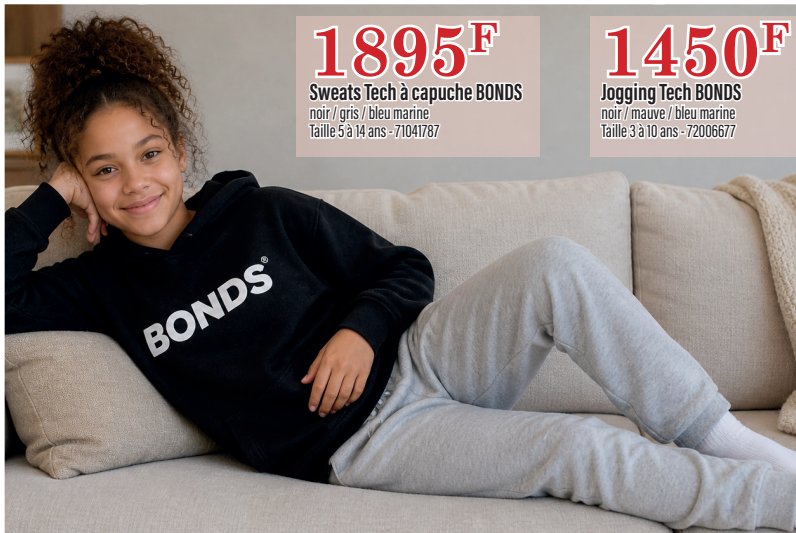

1495^F Pullover Tech BONDS
marron / mauve
Taille 1 à 10 ans - 72007158

2150^F

Parka
verte / noir
Taille M à 3XL - 76008942

1350^F

Pull femme
noir / gris / kaki
Taille 40 à 44 - 71037539

1895^F

Sweats Tech à capuche BONDS
noir / gris / bleu marine
Taille 5 à 14 ans - 71041787

1450^F

Jogging Tech BONDS
noir / mauve / bleu marine
Taille 3 à 10 ans - 72006677

1150^F

Gilet pour enfant
noir - Taille 2 à 8 ans - 73005957