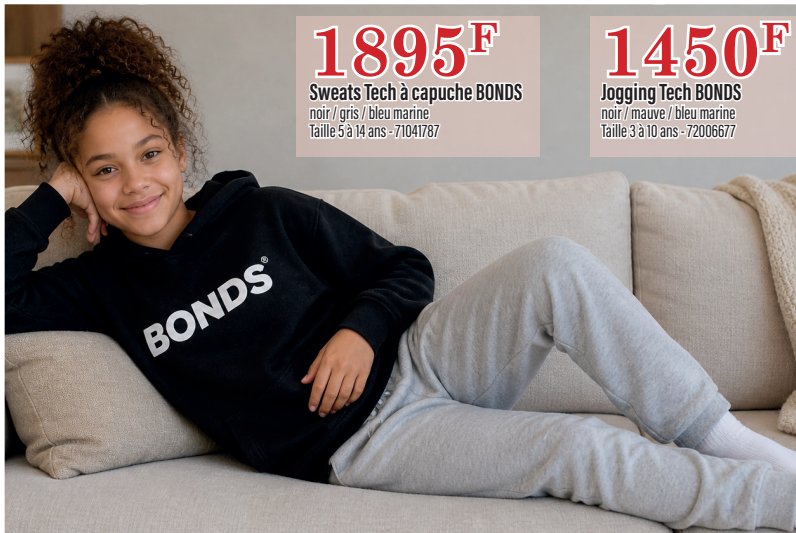

2150^F

Parka
verte / noir
Taille M à 3XL - 76008942

1350^F

Pull femme
noir / gris / kaki
Taille 40 à 44 - 71037539

1895^F

Sweats Tech à capuche BONDS
noir / gris / bleu marine
Taille 5 à 14 ans - 71041787

1450^F

Jogging Tech BONDS
noir / mauve / bleu marine
Taille 3 à 10 ans - 72006677

1150^F

Gilet pour enfant
noir - Taille 2 à 8 ans - 73005957