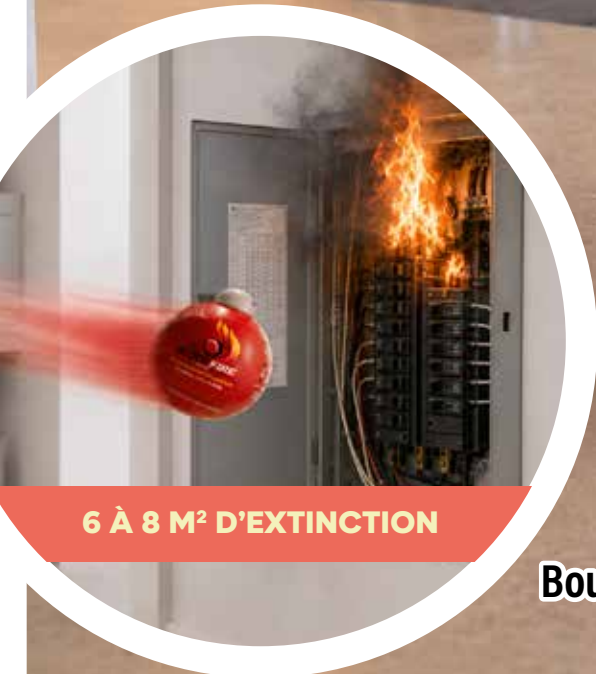

6 À 8 M² D'EXTINCTION